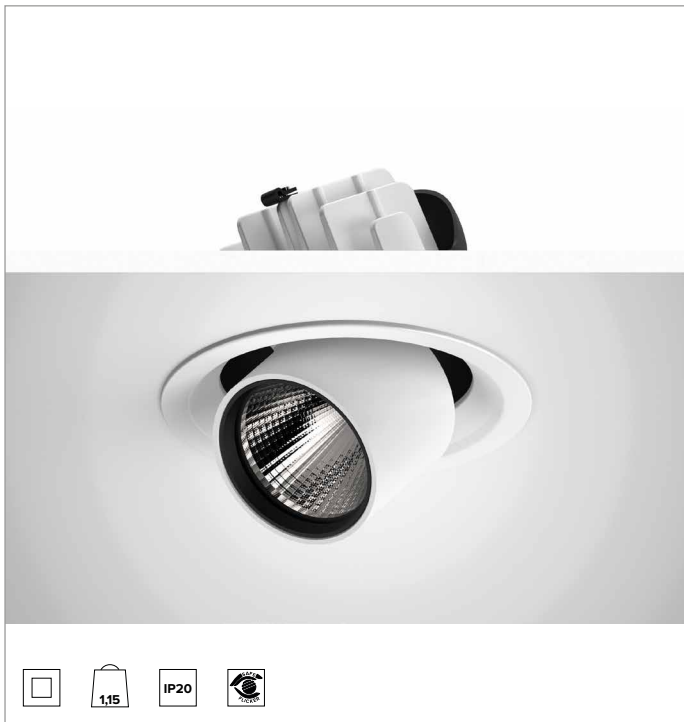

1T9132EL | CTEVO HERAUSZIEHBAR 162

Herausschwenkbarer LED-Einbaustrahler

	3500K	H(m)	D(m)	Emax(lx)		
	Ra90			47°		
	Fixture Power	55W	1	0.87	9384	
	Source Flux	6684lm	2	1.74	2346	
	Fixture Flux	5377lm	3	2.61	1043	
	Efficacy	98lm/W	4	3.48	586	
TS1317	I _{max} =1407cd/klm	I _{max}	9403cd	5	4.34	375

BELEUCHUNGSTECHNISCHE MERKMALE

MWFL - Präzisionsoptik mit Cut-Off-Ring aus schwarzem Silikon. Reflektor mit konvexen Facettierungen aus spiegelndem anodisiertem Aluminium und holografischem Diffusorfilter. UGR<19 (EN 12464-1).
Optik: REFLEKTOR
Abstrahlwinkel: MWFL
Optische Effizienz: 80%
Leuchten-Lichtstrom: 5377lm
Lichtausbeute: 98lm/W
Fotobiologische Sicherheit: Risikogruppe 1 (RG 1 = geringes Risiko)

MECHANISCHE MERKMALE

Gehäuse und Wärmeabführung aus weiß lackiertem Druckguss-Aluminium. Gelenk-Rotationssystem auf Scharnieren mit Ausrichtungsmöglichkeit auf vertikaler Ebene um -25°/+75° und auf horizontaler Ebene um 355° mit manuellem Feststellsystem. Trim-Version mit integriertem weißem Ring.
Farbe und Oberfläche: Kreideweiß
Gewicht: 1,15Kg
Schutzart: IP20